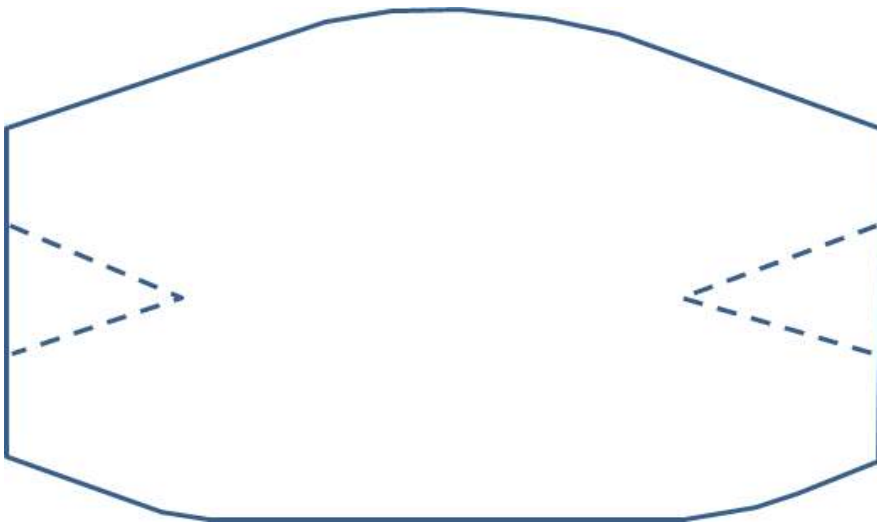

# 필터교체 면 마스크 도안

바느질선 - - - -

재단선 ————

겉감 2개, 안감 2개

필터 1개

※ 겉감, 안감, 필터의 비율만 도안과 같게 그려주시면 마스크 크기를 조절하실 수 있습니다