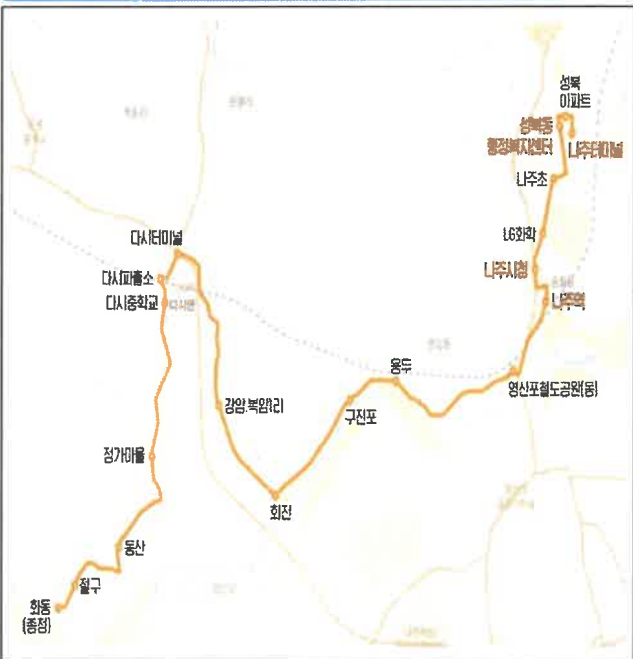

《한국천연염색박물관 버스 시간표》 (2024년 8월자)

시내버스 500번(나주-다시-문평-나산)

(단위 : 회, 대)

구분	노선번호	운행횟수	운행대수	운행노선
시내버스	500번	22 (상행 11 하행 11)	2	나주터미널-나주역-연희시험장 -회진-다시터미널-고막원-문평면행정 복지센터-나산(합평)

※ 연희시험장 운행시간만 운행

다시 500번

순번	하행(나주터미널→나산 ※다시면방면)					순번	상행(나산→나주터미널) ※시내방면				
	나주 터미널	회진 (박물관)	다시 터미널	문평면 행정 복지센터	나산		나산	문평면 행정 복지센터	다시 터미널	회진 (박물관)	나주 터미널
1	오전 07:10	오전 07:25	오전 07:35	오전 07:50	오전 08:00	1	오전 06:20	오전 06:30	오전 06:45	오전 06:50	오전 07:10
2	오전 07:55	오전 08:10	오전 08:20	오전 08:35	오전 08:45	2	오전 08:00	오전 08:10	오전 08:25	오전 08:30	오전 08:50
3	오전 09:45	오전 10:00	오전 10:10	오전 10:25	오전 10:35	3	오전 08:50	오전 09:00	오전 09:15	오전 08:20	오전 09:40
4	오전 10:25	오전 10:40	오전 10:50	오전 11:05	오전 11:15	4	오전 10:40	오전 10:50	오전 11:05	오전 11:10	오전 11:30
5	오후 12:50	오후 01:05	오후 01:15	오후 01:30	오후 01:40	5	오전 11:20	오전 11:30	오전 11:45	오전 11:50	오후 12:10
6	오후 01:30	오후 01:45	오후 01:55	오후 02:10	오후 02:20	6	오후 01:45	오후 01:55	오후 02:10	오후 02:15	오후 02:35
7	오후 03:20	오후 03:35	오후 03:45	오후 04:00	오후 04:10	7	오후 02:25	오후 02:25	오후 02:50	오후 02:55	오후 03:15
8	오후 04:00	오후 04:15	오후 04:25	오후 04:40	오후 04:50	8	오후 04:15	오후 04:25	오후 04:40	오후 04:45	오후 05:05
9	오후 06:25	오후 06:40	오후 06:50	오후 07:05	오후 07:15	9	오후 04:55	오후 05:05	오후 05:20	오후 05:25	오후 05:45
10	오후 07:05	오후 07:20	오후 07:30	오후 07:45	오후 07:55	10	오후 07:20	오후 07:30	오후 07:45	오후 07:50	오후 08:10
11	오후 09:00	오후 09:15	오후 09:25	오후 09:40	오후 09:50	11	오후 08:00	오후 08:10	오후 08:25	오후 08:30	오후 08:50

※ 회진(박물관)은 도착시간 5분 전후를 감안 참고하여 주시기 바랍니다.

《한국천연염색박물관 버스 시간표》 (2024년 8월자)

시내버스 503번(나주-나주역-다시-화동)

(단위 : 회, 대)

구분	노선번호	운행횟수	운행대수	운행노선
시내버스	503번	12 (상행 6 하행 6)	1	나주터미널-성북동행정복지센터-나주초 -나주역-영산포철도공원(동)-용두-구진포 -회진-강암-복암리-다시터미널-다시파출 소-정가마을-동산-절구-화동

※ 회진(박물관)은 도착시간 5분 전후를 감안 참고하여 주시기 바랍니다.